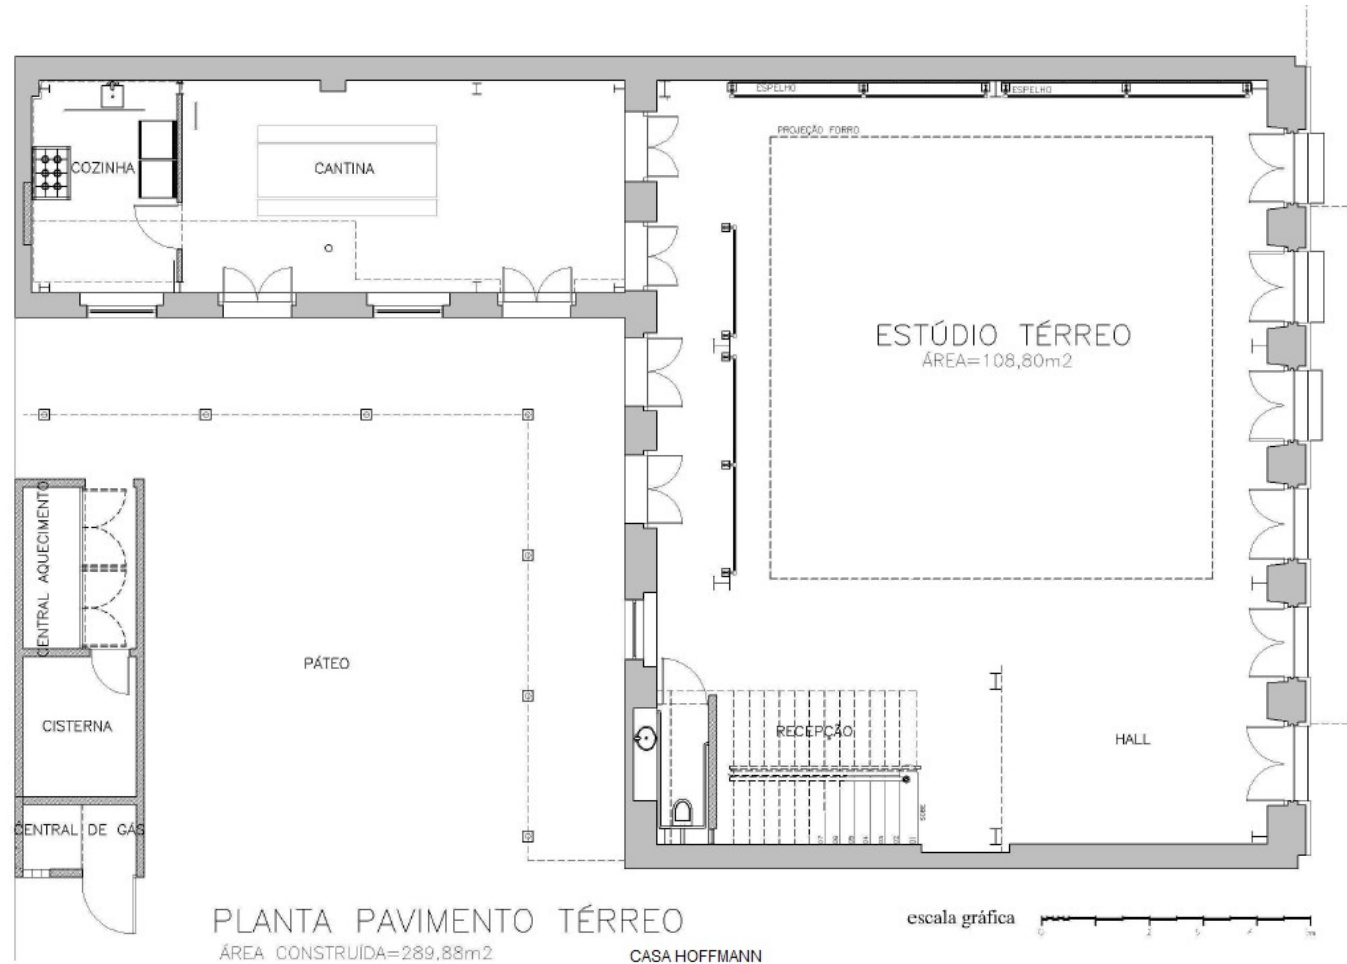

casa hoffmann

centro de estudos do movimento

CASA HOFFMANN | PLANTA BAIXA PAVIMENTO TÉRREO

Rua Claudino dos Santos 58 - São Francisco | Curitiba.PR
41 3321.3228 | 3321.3232 | fundacaoculturaldecuitiba.com.br