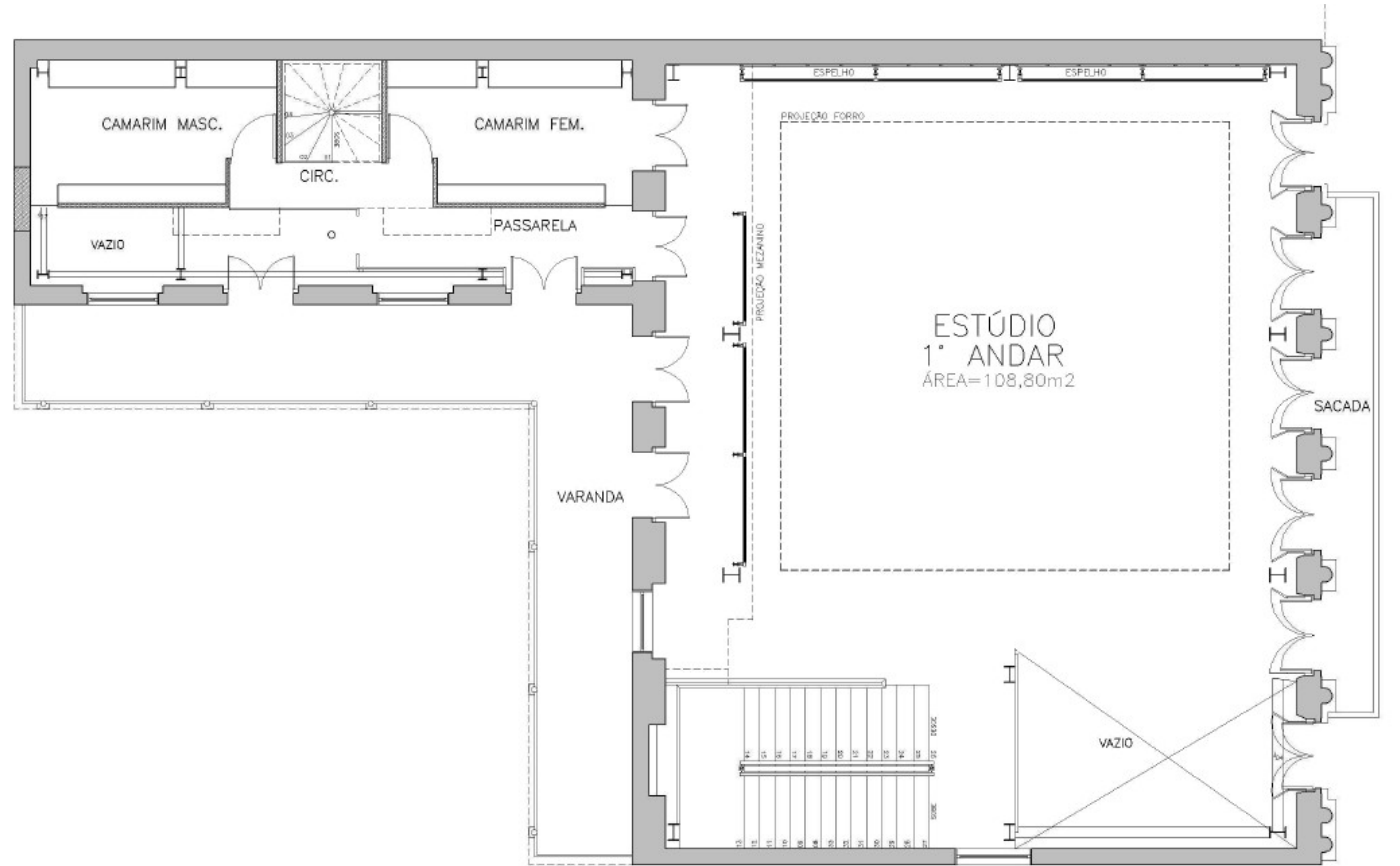

casa hoffmann

centro de estudos do movimento

PAVIMENTO SUPERIOR – ESTÚDIO 2

PLANTA PAVIMENTO SUPERIOR
ÁREA CONSTRUÍDA=263,16m² CASA HOFFMANN

escala gráfica 0 2 4 6 8 10

Rua Claudino dos Santos 58 - São Francisco | Curitiba.PR
41 3321.3228 | 3321.3232 | fundacaoculturaldecuitiba.com.br